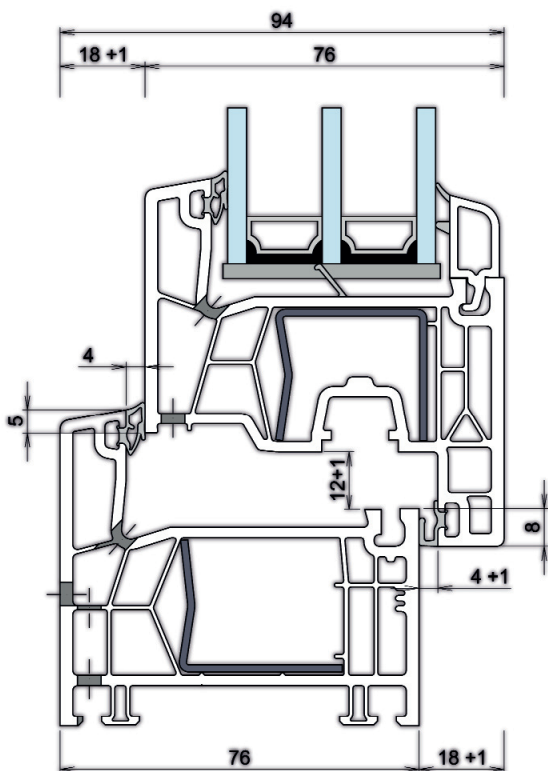

Szín

- a palettán rendszeresített 3 standard és több különleges fóliával

Normál ablak tok-szárny metszete