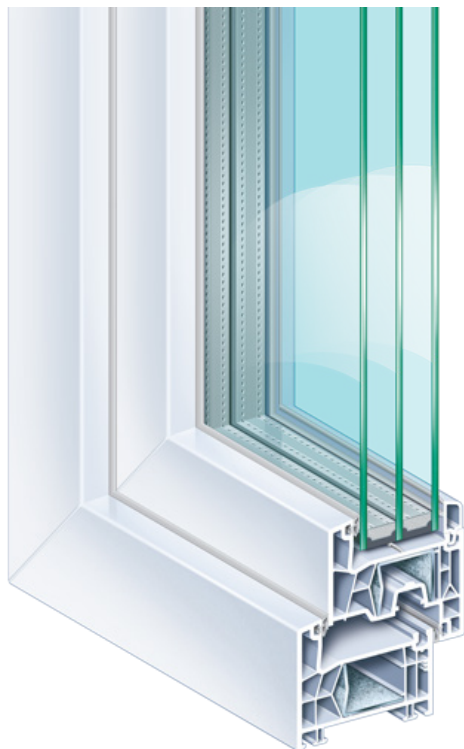

# KÖMMERLING 76 AD

Ideális választás lehet mind azoknak, akik megbízható minőségű, kedvező ár-érték arányú technológiát keresnek, legyen szó új építésű házokról, akár lakásfelújításról. A háromrétegű (feláras) üvegezés esetén a profil alkalmas 44 mm-es hőszigetelt üveg befogadására, amely kiváló tényezőt eredményez ( $U_g 0,6 \text{ W/m}^2\text{K}$ ). Erős műszaki megoldásai mellett a megjelenését letisztult, elegánsan szögletes formavilág jellemzi, ami jó választás lehet a jelen trendjének megfelelően.

### Roto NX német vasalatrendszer

- egykezes működtetés – Standard fehér porszórt alu kilincs
- **emelt biztonsági fokozat** már alapkivitelben
- hibásműködést-és kiemelést megakadályozó funkcióvédelem
- professzionális ollóba integrált résszelőző funkció
- alapesetben **is 130 kg**-mal terhelhető vasalat

### Hőszigetelő üveg

- fém távtartós technológia, vagy igény esetén melegperemmel;
- **standard kivitelben 24 mm-es kétrétegű (4 mm /16 mm/ 4 mm Low-e)  $U_g=1.0 \text{ W/m}^2\text{K}$  értékű**, lágybevonatos hőszigetelt üvegszerkezet alapkivitelben vagy
- **44 mm-es háromrétegű (4 mm Low-e/16 mm/4 float/16 mm/4 mm Low-e)  $U_g=0,6 \text{ W/m}^2\text{K}$  értékű fokozott hőszigetelésű üveggel**

### Szín

- a palettán rendszeresített 3 standard és több különleges fóliával

Normál ablak tok-szárny metszete

Nagy szárnyméretek esetén alkalmazható szélesebb szárnyprofil, mely hosszú távú, problémamentes működést garantál.