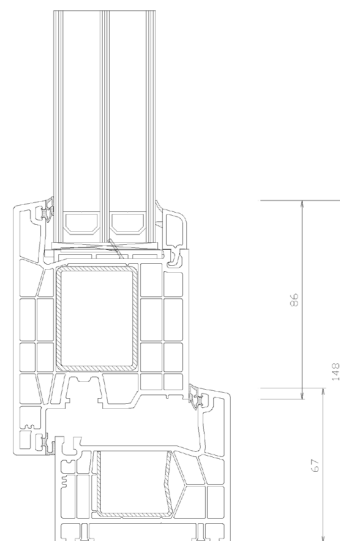

Kömmerling 76AD
kifelé nyíló
széles szárnyú erkélyajtó