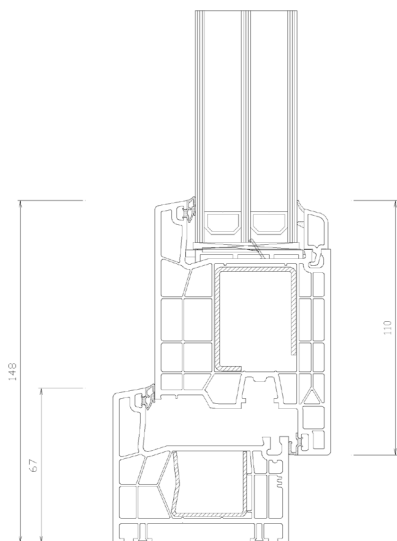

Nagy szárnyméretek esetén alkalmazható szélesebb szárnyprofil, mely hosszú távú, problémamentes működést garantál.

Kömmerling 76AD
befelé nyíló
széles szárnyú erkélyajtó