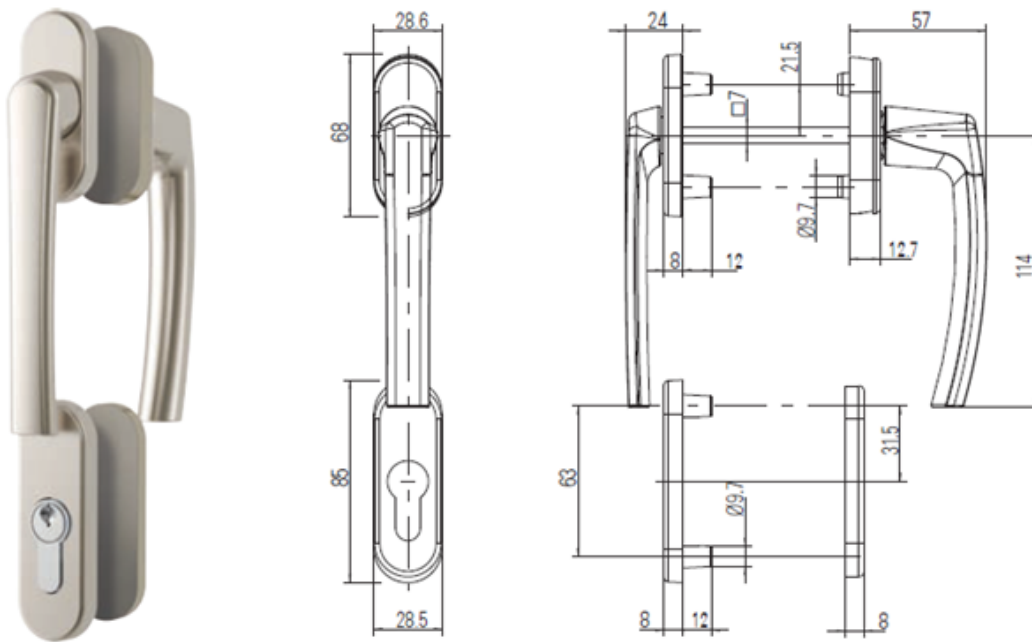

Redőny esetén rövidnyakú kilincs is rendelhető: