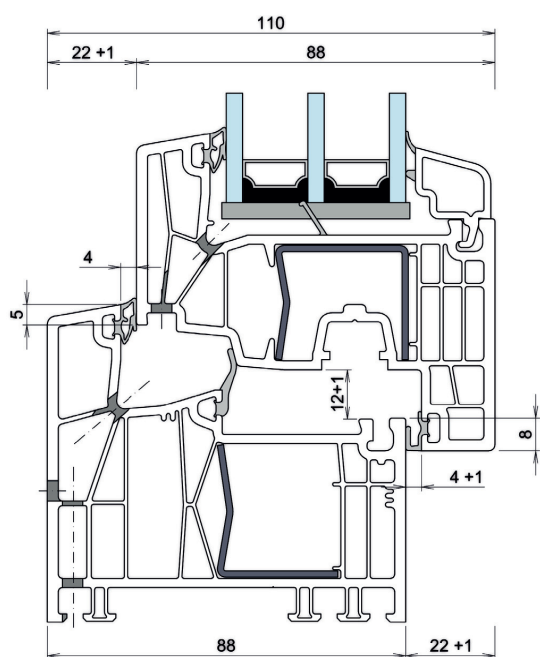

Szín

- a palettán rendszeresített 3 standard és több különleges fóliával

Normál ablak tok-szárny metszete