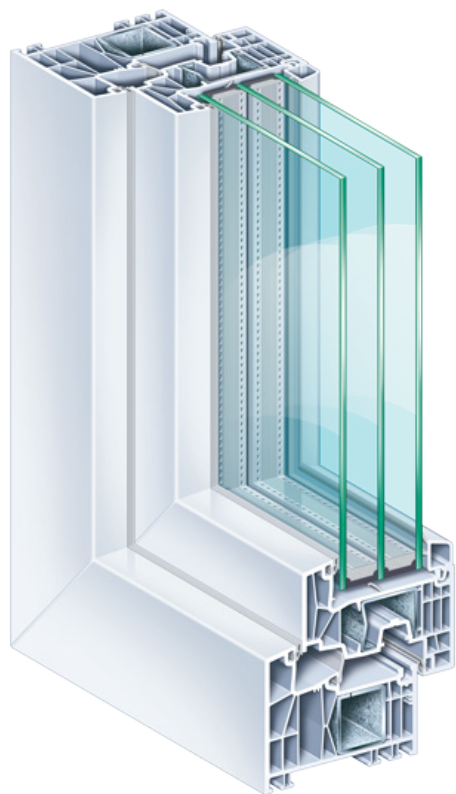

# KÖMMERLING 88 MD

A műanyag ablakok legújabb generációja. Passzív és alacsony energia igényű házak nyílászárója. A KÖMMERLING 88MD egy új profilgeneráció 88 mm beépítési mélységgel. Az álmok valóra válásában teljes szabadságot garantál. Kifinomult hő- és hangszigetelő technológia, arányos, keskeny és elegáns formák. Az ablak mindazt magában hordozza, amit Ön a nyílászárójától elvárhat. A formatervezett és kiváló paraméterekkel rendelkező nyílászáró megbízhatóságával, kitartásával és stabilitásával egy életen keresztül óvja Önt és családját. Üvegezése alapesetben is 48 mm vastag meleg peremes hőszigetelt üveg ( $U_g=0,5$   $W/m^2K$ ). Az aluburkolatos megoldása egyedi, impozáns és modern megjelenést biztosít.

### Kömmerling 88MD német profilrendszer

- **88 mm**-es beépítési mélység
- 7 légkamrás tok és szárnyprofilok, szélsőtömítéssel kialakítás
- minden tartományban erős, horganyzott acélmerevítés
- kiváló hang és hőszigetelést biztosító **középtömítés**
- **kimagaslóan magas hőszigetelési képesség**

### Roto NX német vasalatrendszer

- egykezes működtetés – Standard fehér porszórt alu kilincs
- **emelt biztonsági fokozat** már alapkivitelben
- hibásműködést-és kiemelést megakadályozó funkcióvédelem
- professzionális ollóba integrált résszelőző funkció
- alapesetben **is 130 kg**-mal terhelhető vasalat

### Hőszigetelő üveg

- melegperemes távtartós technológia alapján
- **48 mm-es háromrétegű** (4 mm Low-e/16 mm/4 float/16 mm/4 mm Low-e)  **$U_g=0,5$   $W/m^2K$**  értékű fokozott hőszigetelésű üveggel