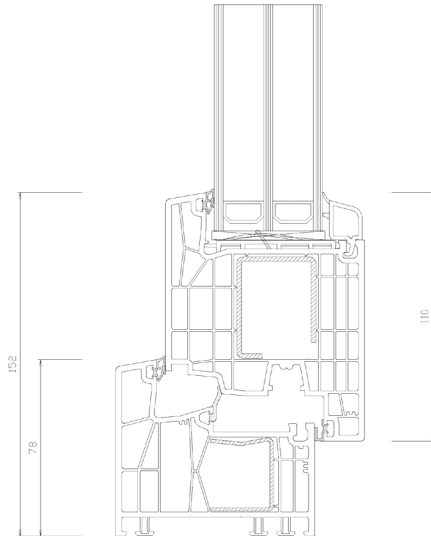

### Kömmerling 88MD német profilrendszer

- **88 mm**-es beépítési mélység
- 7 légkamrás tok és szárnyprofilok, szélsőtömítéssel kialakítás
- minden tartományban erős, horganyzott acélmerevítés
- kiváló hang és hőszigetelést biztosító **középtömítés**
- **kimagaslóan magas hőszigetelési képesség**

### Hőszigetelő üveg

- melegperemes távtartós technológia alapján
- **48 mm-es háromrétegű** (4 mm Low-e/16 mm/4 float/16 mm/4 mm Low-e)  **$U_g=0,5$   $W/m^2K$**  értékű fokozott hőszigetelésű üveggel

### Szín

- a palettán rendszeresített 3 standard és több különleges fóliával

Normál ablak tok-szárny metszete

Nagy szárnyméretek esetén alkalmazható szélesebb szárnyprofil, mely hosszú távú, problémamentes működést garantál.