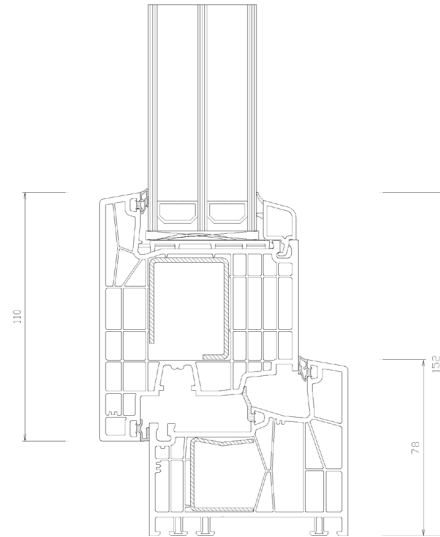

Kömmerling 88MD
kifelé nyíló széles
szárnyú erkélyajtó