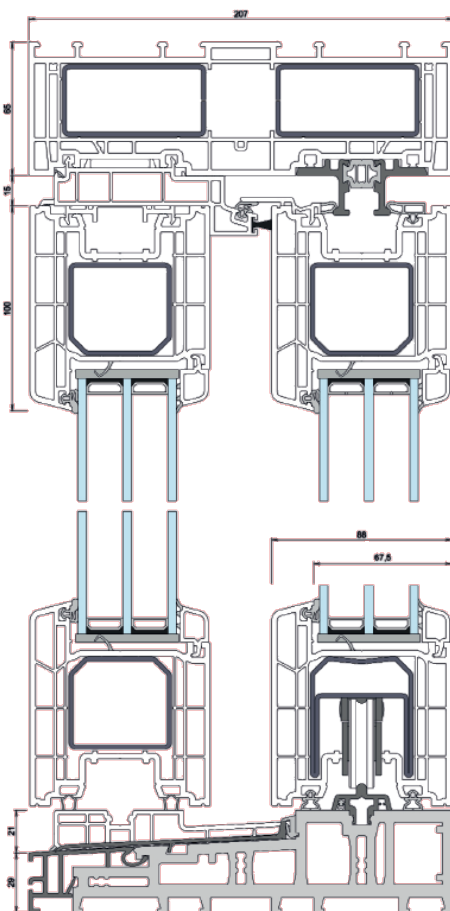

Alkalmazhatósági mérettartomány A sémás toló esetén (tokkűlméret) :

Fehér: Szélesség: 180 – 600 cm-ig

Színes: Szélesség: 180 – 500 cm-ig

Fehér: Magasság: 120 – 270 cm-ig

Színes: Magasság: 120 – 240 cm-ig

207 mm-es mm beépítési mélység, 6 légkamrás 88-as szárnyal.