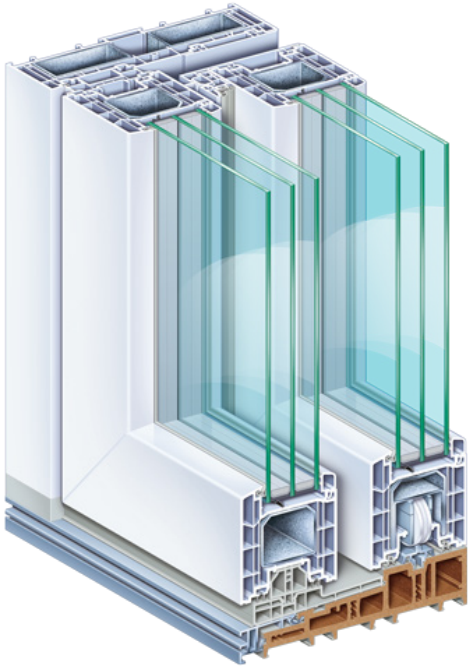

# EMELŐTOLÓ

Az emelőtoló rendszer világos teret és új lakóélményt kölcsönöz, mindamelllett, hogy rendkívül könnyű a kezelése. A hatalmas szárnyak is mindössze egy kézmozdulattal nyithatóak. Ezzel a nagyvonalú térkonceptiók ideális és helytakarékos megoldása lehet: megnyitja a lakóteret anélkül, hogy természetes ajtók állnának az útban. Ezen túl az extrém alacsony, akadálymentes küszöb a szintkülönbséget minimalizálja, így a botlás veszélye elkerülhető. A méretekhez képest karcsú szerkezet nagy üvegfelületeket és ez által a lehető legnagyobb fénybeáramlást biztosítja.

Válassza a Premidoor 88 emelőtoló rendszerét!

Kompromisszumok nélküli megoldás, mert a széles terek és kilátások ellenére a szigetelési értékben sem történik csökkenés. A magas hőszigetelésű profiloknak és a WPC küszöbnek köszönhetően a Premidoor 88 rendszerrel különösen a nagyobb üvegfelületeknél kiváló hőszigetelési értékekre számíthat. Ugyancsak a múlté a tolóajtók közelében tapasztalható hideg láb érzet.

Élvezze az optimális lakóélményt, tökéletes működést és a kiváló hőszigetelést a Premidoor 88 rendszerrel.

A süllyeszthető küszöb szinte észrevétlenül simul a padlóban, akadálymentes átjárást biztosítva.

Egy emelőtoló ajtó tökéletes kapcsolat a kinti és benti világ között. Teret, fényt, friss levegőt biztosít – amikor csak szeretné. Másrészt védelmet nyújt a szél, az időjárás és a hivatlan látogatók ellen. Teljesen mindegy, hogy a terek között keskeny vagy tágas, akadálymentes kertkapcsolatot biztosító kijáratot, esetleg emeleten lévő és mégis könnyedén működtethető nyílászárókat szeretne: A PremiDoor 88 rendszer a legapróbb részletekig átgondolt, kiváló minőségű alkotóelemei minden beépítési szituációhoz és építészeti ideális megoldást jelentenek.